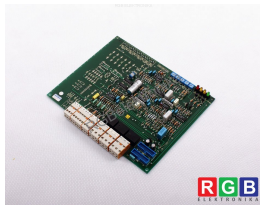

## C98043-A1098-L1106 6RA 8261-2CA00 PŁYTA STERUJĄCA SIMOREG SIEMENS ID3955

Używany SIEMENS C98043-A1098-L1106  
Sprzęt przetestowany i wyczyszczony.  
24 miesiące gwarancji  
Dedykowany kurier  
Wysyłka w 24h

### DANE TECHNICZNE

PRODUCENT	SIEMENS
MODEL	C98043-A1098-L1106
KATEGORIA	Karty sterowania serwo
WAGA [KG]	0.2
WYSOKOŚĆ [CM]	2.0
DŁUGOŚĆ [CM]	23.0
SZEROKOŚĆ [CM]	20.0

WSPARCIE DOSTĘPNE 24/7  
[+48 71 750 09 78](tel:+48717500978)